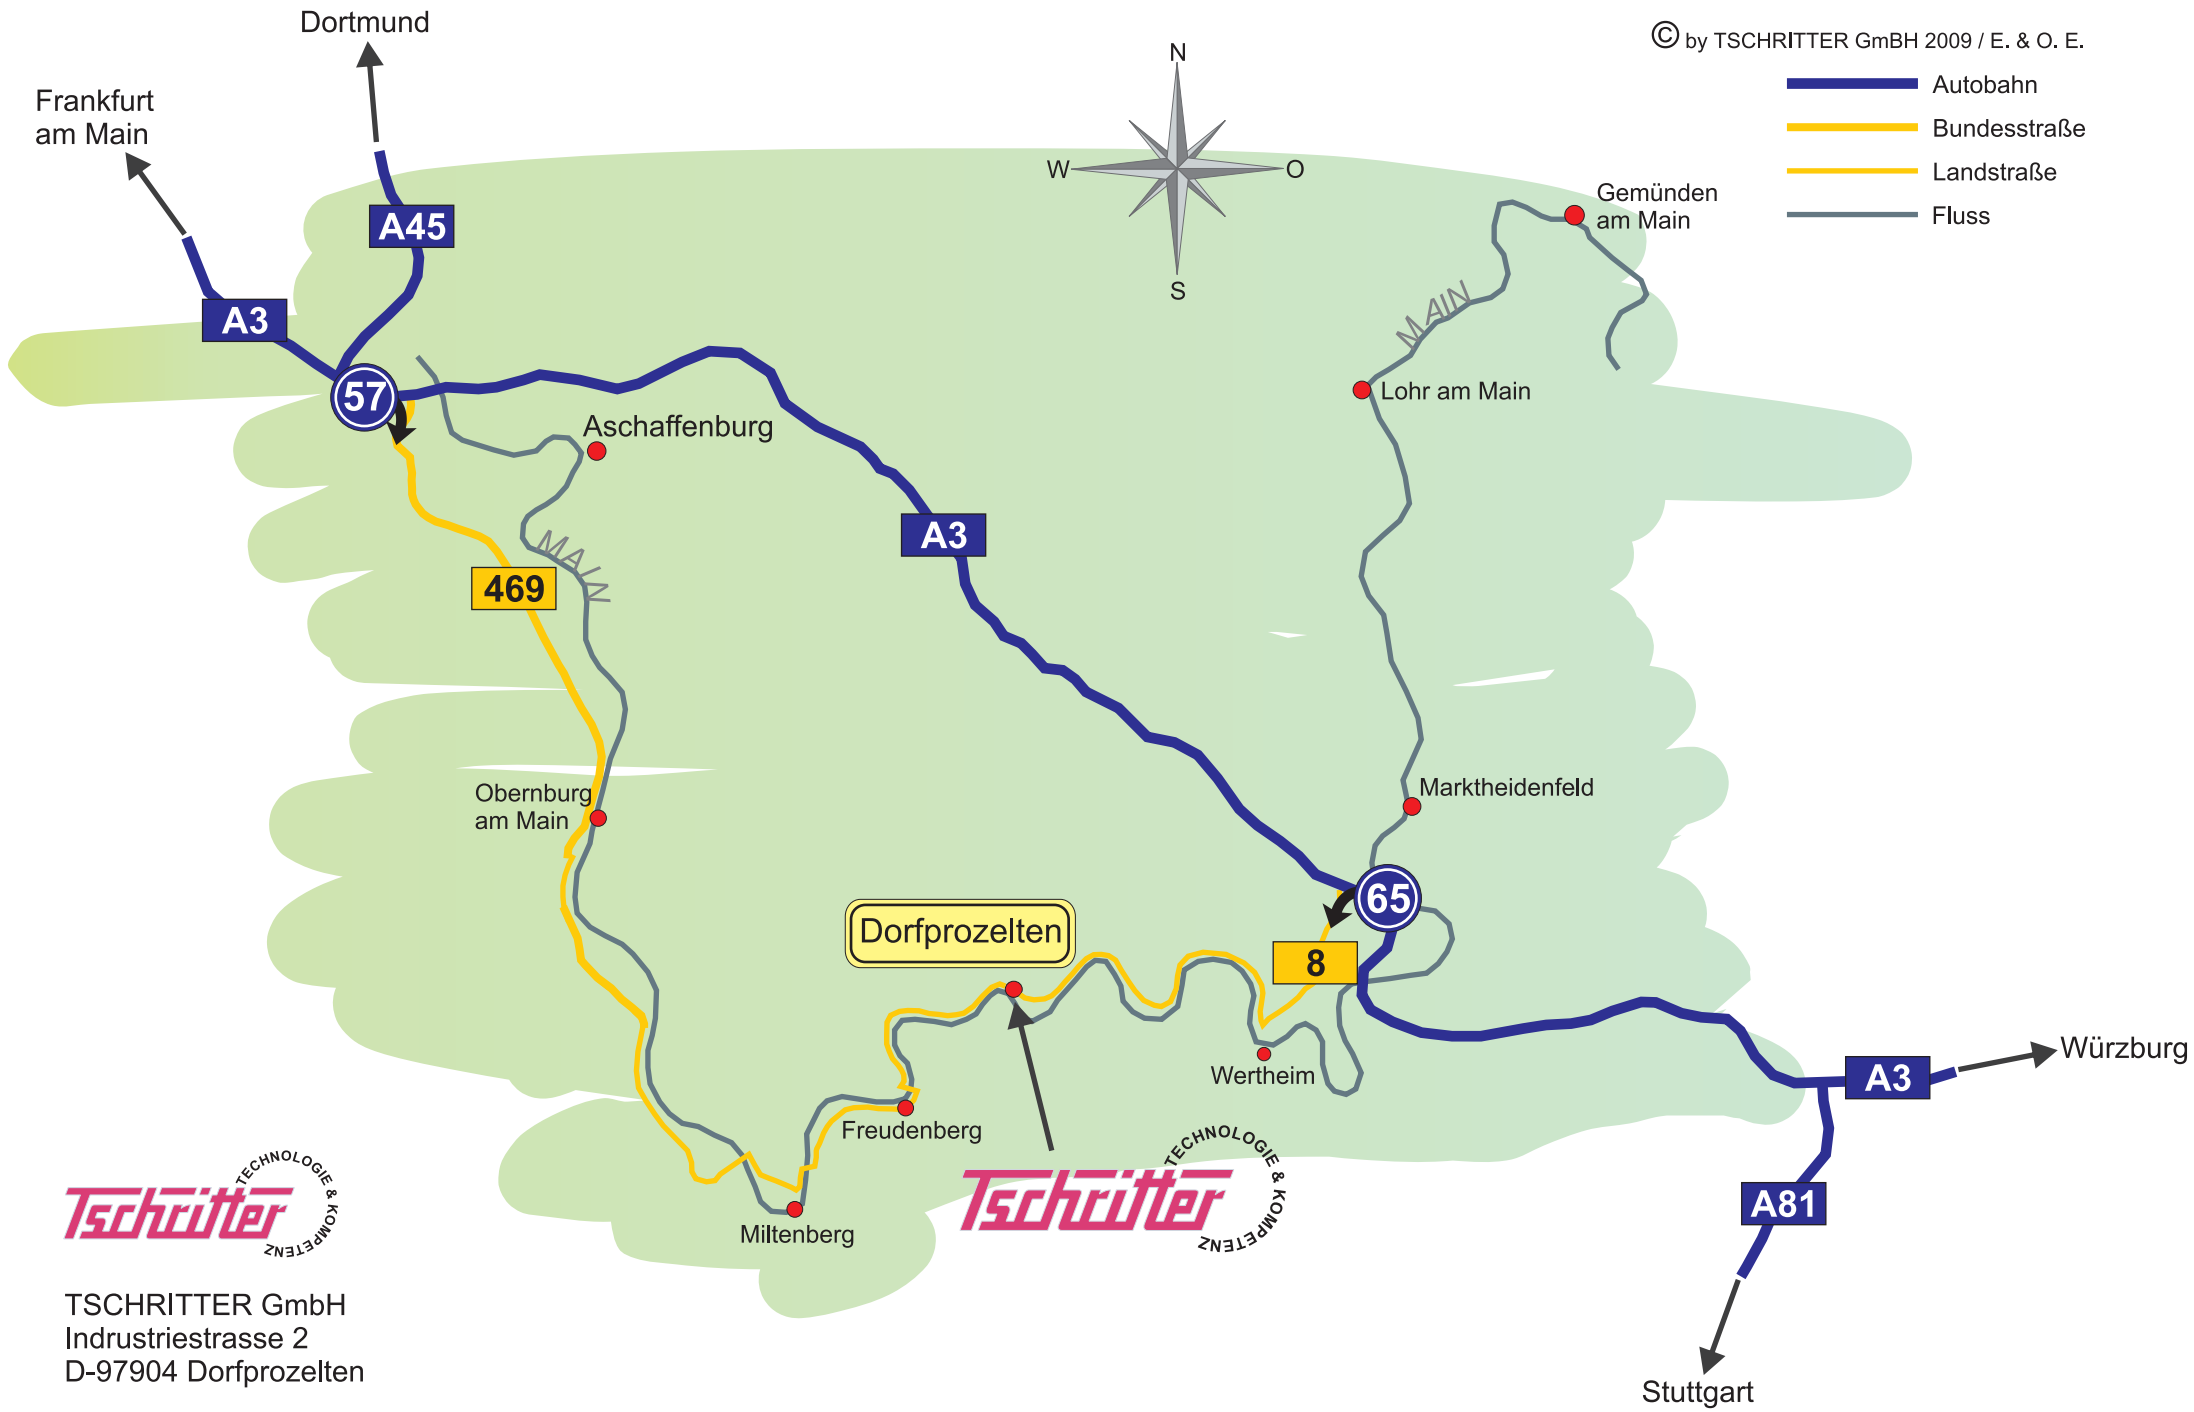

© by TSCHRITTER GmbH 2009 / E. & O. E.

TSCHRITTER GmbH  
Industriestrasse 2  
D-97904 Dorfprozelten

Dorfprozelten

Stadtprozelten

TSCHRITTER GmbH  
Industriestrasse 2  
D-97904 Dorfprozelten